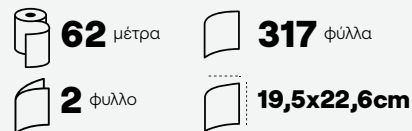

## Economy 1100640604

Σύνθεση: Λευκασμένος Χημικός Πολτός  
 Καθ. Βάρος: 760g  
 Μέτρα: 80m  
 Αρ. Φύλλων: 400  
 Διαστάσεις: 19,5x22,6cm  
 Κιβώτιο: 6 τεμ.  
 Παλέτα: 32 κιβώτια

## Big 1100640602

Σύνθεση: Λευκασμένος Χημικός Πολτός  
 Καθ. Βάρος: 950g  
 Μέτρα: 100m  
 Αρ. Φύλλων: 500  
 Διαστάσεις: 19,5x22,6cm  
 Κιβώτιο: 6 τεμ.  
 Παλέτα: 32 κιβώτια

## Huge 1100640403

Σύνθεση: Λευκασμένος Χημικός Πολτός  
 Καθ. Βάρος: 1,2Kg  
 Μέτρα: 124m  
 Αρ. Φύλλων: 633  
 Διαστάσεις: 19,5x22,6cm  
 Κιβώτιο: 4 τεμ.  
 Παλέτα: 48 κιβώτια

## Design 1100640615

Σύνθεση: Λευκασμένος Χημικός Πολτός  
 Καθ. Βάρος: 600g  
 Μέτρα: 62m  
 Αρ. Φύλλων: 317  
 Διαστάσεις: 19,5x20,5cm  
 Κιβώτιο: 6 τεμ.  
 Παλέτα: 36 κιβώτια