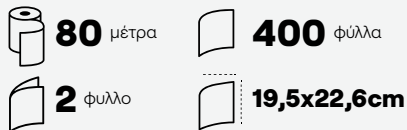

## Ρολό Υγείας Συσκευών

1100631205

**12** ρολά  
υγείας**139** μέτρα**2** φύλλα

Σύνθεση: Λευκασμένος Χημικός Πολτός  
Καθ. Βάρος: 450g  
Διαστάσεις: 9,9cm (Υ)  
Κιβώτιο: 12 τεμ.  
Παλέτα: 36 κιβώτια

## Ρολό Υγείας Centerpull

1100630602

**6** ρολά  
υγείας**142** μέτρα**2** φύλλα

Σύνθεση: Λευκασμένος Χημικός Πολτός  
Καθ. Βάρος: 600g  
Διαστάσεις: 13,7x19,50cm  
Κιβώτιο: 6 τεμ.  
Παλέτα: 52 κιβώτια

## Ρολό Υγείας Centerpull

1100631210

**12** ρολά  
υγείας**142** μέτρα**2** φύλλα

Σύνθεση: Λευκασμένος Χημικός Πολτός  
Καθ. Βάρος: 460g  
Διαστάσεις: 19,5x18cm  
Κιβώτιο: 1 τεμ.  
Παλέτα: 36 κιβώτια

endless®

## Economy 1100640604

Σύνθεση: Λευκασμένος Χημικός Πολτός  
 Καθ. Βάρος: 760g  
 Μέτρα: 80m  
 Αρ. Φύλλων: 400  
 Διαστάσεις: 19,5x22,6cm  
 Κιβώτιο: 6 τεμ.  
 Παλέτα: 32 κιβώτια