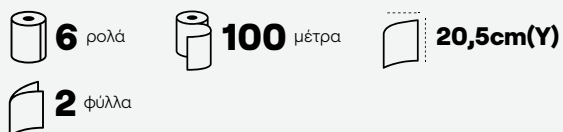

Ρολό Χειροπετσέτας Συσκευών Autocut

1100640614

Σύνθεση: Λευκασμένος Χημικός Πολτός
Καθ. Βάρος: 800g
Μέτρα: 100m
Διαστάσεις: 20,5cm(Y)
Κιβώτιο: 6 τεμ.
Παλέτα: 54 κιβώτια